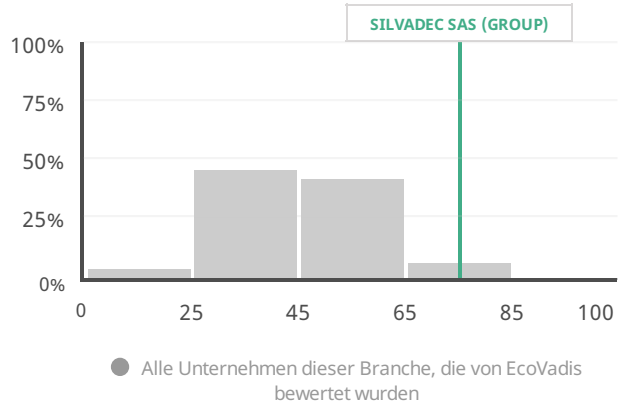

SILVADEC SAS (GROUP)

ARZAL - Frankreich | Herstellung von Holz sowie Holz- und Korkwaren (ohne Herstellung von Möbeln); Herstellung von Korbwaren

Veröffentlichungsdatum: 25. Okt. 2024

Gültig bis: 25. Okt. 2025

76 /100
96.
Prozentrang

Verteilung der Gesamtbewertungen

HIGHLIGHTS

Gesamtbewertung

SILVADEC SAS (GROUP) befindet sich in den oberen **1%** der von EcoVadis beurteilten Unternehmen in der Herstellung von Holz sowie Holz- und Korkwaren (ohne Herstellung von Möbeln); Herstellung von Korbwaren Branche.